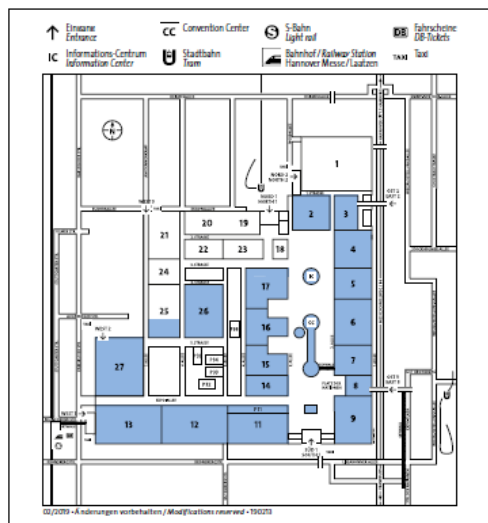

8. 請於此頁面選擇列印票券、或使用
智慧型手機版本之電子票券

8-1. 請將列印出的票券(A4 大小) 攜
帶至展場即可

注意事項:

- 每張電子票皆為全期票
- 每一組 email 帳號 **只能** 領取 **一張** 門票
- 票券相關規定皆以主辦單位公佈
  資訊為準

Nicht ausschneiden! Nur gültig als DIN-A4-Ticket / e-Ticket vor Nässe schützen

1. Nicht übertragbar. Bei Wiedereintritt am selben Tag: Vor Verlassen der Veranstaltung Autorisierung durch den Supervisor.
  2. Das Ticket wird bei Verkauf oder Erwerb ungültig.
  3. Die Benutzung des e-Tickets unterliegt der beim Registrieren akzeptierten Einwilligung zur Datenverarbeitung, einsehbar unter www.emo-hannover.de, und ist auch als Schwarz-Weiß-Ausdruck gültig.
  4. Dieses Ticket ist nicht als Fahrkarte im Öffentlichen Nahverkehr Hannover gültig. Bitte kaufen Sie einen gültigen Fahrausweis (www.gvh.de).
1. Non-transferable. To re-enter on the same day: Please contact the gate supervisor for authorization before leaving the event.
  2. The ticket becomes invalid if sold or purchased.
  3. The use of eTickets is subject to our Consent Declaration, which the visitor accepts at the time of registration, and which can be viewed by going to www.emo-hannover.de and is also valid as a black-and-white printout.
  4. This admission ticket is not valid for local public transport. It is necessary to buy a public transport ticket (www.gvh.de).

Anreise zum Messegelände Hannover
Arrival at Hannover's Exhibition Grounds

Für Ihre Reiseplanung bieten wir Ihnen umfangreiche Informationen und Recherchemöglichkeiten, um Ihre Reise nach Hannover und Ihren Aufenthalt effektiv vorzubereiten.

This section offers you detailed information and search facilities for planning your journey to Hannover and making your stay a pleasant one.

www.emo-hannover.de/de/anreise
www.emo-hannover.de/en/travel